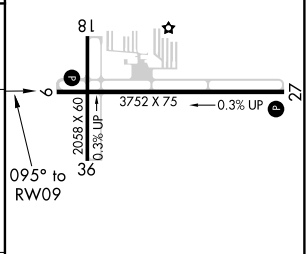

MUSKEGON APP CON ★
133.825 290.35

UNICOM
122.7 (CTAF) 0

EC-1, 24 MAY 2018 to 21 JUN 2018

EC-1, 24 MAY 2018 to 21 JUN 2018

ELEV 604	TDZE 602
----------	----------

CATEGORY	A	B	C	D
LNVA MDA	1120-1	518 (600-1)	1120-1½ 518 (600-1½)	NA
CIRCLING	1160-1 556 (600-1)	1180-1 576 (600-1)	1180-1½ 576 (600-1½)	NA