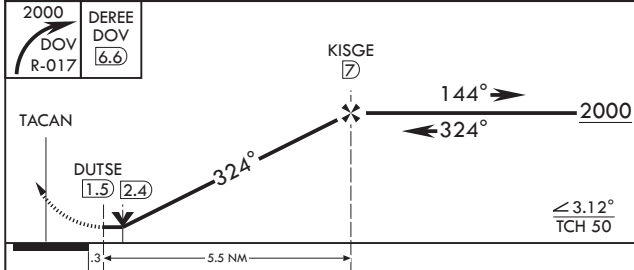

DOVER, DELAWARE

TACAN RWY 32

TACAN DOV Chan 37	APCH CRS 324°	Rwy ldg 12,903
		TDZE 26
		Arpt Elev 29

AL-562 (USAF)

DOVER AFB (KDOV)

⚠ MISSED APPROACH: Climbing right turn to 2000, intercept DOV TACAN R-017 to DERE and hold.

ATIS 127.825 273.5	APP CON 132.425 257.875	TOWER 126.35 279.625	GND CON 118.875 225.4	CLNC DEL 125.55 289.4
-----------------------	----------------------------	-------------------------	--------------------------	--------------------------

CATEGORY	A	B	C	D	E
S-32	460-1 434 (500-1)		460-1¼ 434 (500-1¼)		
C CIRCLING	500-1 471 (500-1)	540-1 511 (600-1)	540-1½ 511 (600-1½)	620-2 591 (600-2)	1000-3 971 (1000-3)

TDZL/CL Rwy 1
REIL Rwy 32
HIRL all Rwys