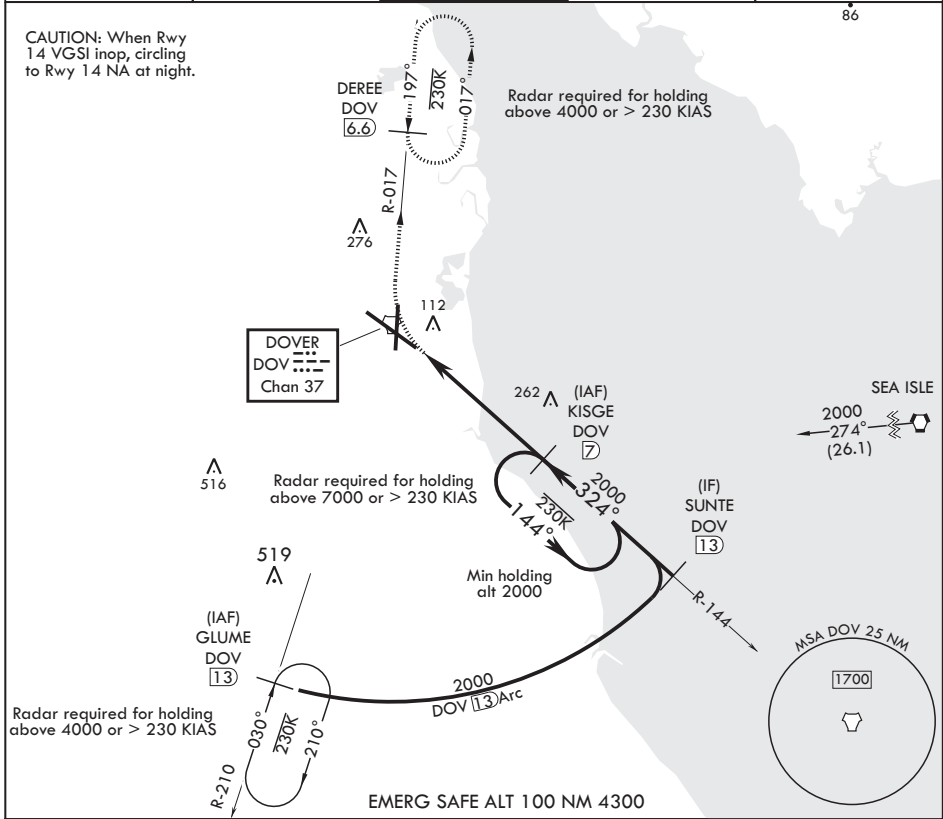

DOVER, DELAWARE

TACAN RWY 32

TACAN DOV Chan 37	APCH CRS 324°	Rwy ldg 12,903
		TDZE 26
		Arpt Elev 29

AL-562 (USAF)

DOVER AFB (KDOV)

⚠ MISSED APPROACH: Climbing right turn to 2000, intercept DOV TACAN R-017 to DERE and hold.

ATIS 127.825 273.5	APP CON 132.425 257.875	TOWER 126.35 279.625	GND CON 118.875 225.4	CLNC DEL 125.55 289.4
-----------------------	----------------------------	-------------------------	--------------------------	--------------------------

CATEGORY	A	B	C	D	E
S-32	460-1 434 (500-1)		460-1¼ 434 (500-1¼)		
C CIRCLING	500-1 471 (500-1)	540-1 511 (600-1)	540-1½ 511 (600-1½)	620-2 591 (600-2)	1000-3 971 (1000-3)

TDZL/CL Rwy 1
REIL Rwy 32
HIRL all Rwys

DOVER, DELAWARE
Amdt 3 14SEP17

39°08'N - 75°28'W

DOVER AFB (KDOV)

TACAN RWY 32

NE-3, 24 MAY 2018 to 21 JUN 2018

NE-3, 24 MAY 2018 to 21 JUN 2018