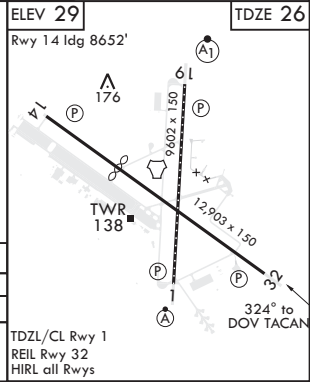

DOVER, DELAWARE

TACAN RWY 32

TACAN DOV Chan 37	APCH CRS 324°	Rwy ldg 12,903
		TDZE 26
		Arpt Elev 29

AL-562 (USAF)

DOVER AFB (KDOV)

⚠ MISSED APPROACH: Climbing right turn to 2000, intercept DOV TACAN R-017 to DERE and hold.

ATIS 127.825 273.5	APP CON 132.425 257.875	TOWER 126.35 279.625	GND CON 118.875 225.4	CLNC DEL 125.55 289.4
-----------------------	----------------------------	-------------------------	--------------------------	--------------------------

CATEGORY	A	B	C	D	E
S-32	460-1 434 (500-1)		460-1¼ 434 (500-1¼)		
C CIRCLING	500-1 471 (500-1)	540-1 511 (600-1)	540-1½ 511 (600-1½)	620-2 591 (600-2)	1000-3 971 (1000-3)

TDZL/CL Rwy 1
REIL Rwy 32
HIRL all Rwys

DOVER, DELAWARE
Amdt 3 14SEP17

39°08'N - 75°28'W

DOVER AFB (KDOV)

TACAN RWY 32

NE-3, 24 MAY 2018 to 21 JUN 2018

NE-3, 24 MAY 2018 to 21 JUN 2018