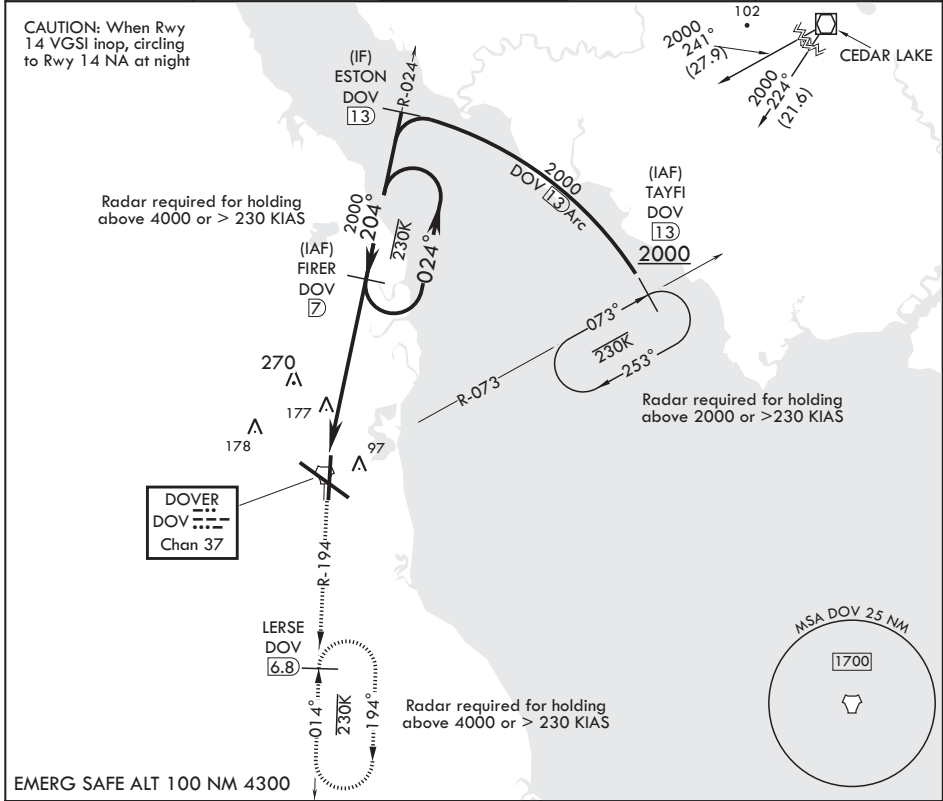

DOVER, DELAWARE

TACAN RWY 19

TACAN DOV Chan 37	APCH CRS 204°	Rwy ldg 9602
		TDZE 23
		Arprt Elev 29

AL-562 (USAF)

DOVER AFB (KDOV)

V * When ALS inop, increase CAT AB RVR to 55 and vis to 1 mile, CAT CDE vis to 1 3/8 miles.

ALSF-1

MISSED APPROACH: Climb to 2000 via DOV TACAN R-194 to LERSE/DOV 6.8 DME and hold.

ATIS 127.825 273.5	APP CON 132.425 257.875	TOWER 126.35 279.625	GND CON 118.875 225.4	CLNC DEL 125.55 289.4
-----------------------	----------------------------	-------------------------	--------------------------	--------------------------

NE-3, 24 MAY 2018 to 21 JUN 2018

NE-3, 24 MAY 2018 to 21 JUN 2018

EMERG SAFE ALT 100 NM 4300

CATEGORY	A	B	C	D	E
S-19*	500/24 477 (500-1/2)		500/50 477		(500-1)
C CIRCLING	500-1 471 (500-1)	540-1 511 (600-1)	540-1 1/2 511 (600-1 1/2)	620-2 591 (600-2)	1000-3 971 (1000-3)

TDZL/CL Rwy 1
REIL Rwy 32
HIRL all Rwys

DOVER, DELAWARE
Amdt 1 12OCT17

39°08'N - 75°28'W

DOVER AFB (KDOV)

TACAN RWY 19