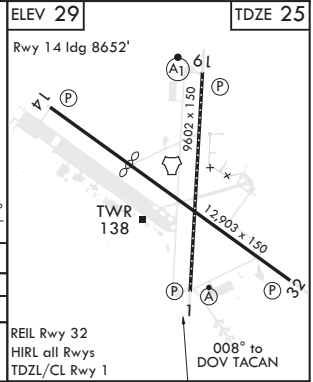

CAUTION: When RWY 14 VGSI inop, circling to RWY 14 NA at night.

86

NE-3, 24 MAY 2018 to 21 JUN 2018

NE-3, 24 MAY 2018 to 21 JUN 2018

<p>2000 DOV R-017</p>	<p>DERE DOV 6.6</p>
<p>TACAN</p>	
<p>OSNOE 1.1, 2.1</p>	
<p>CUXOK 7</p>	
<p>188° / 2000</p>	
<p>008° / 2000</p>	
<p>≤ 2.94° TCH 75</p>	
<p>5.9 NM</p>	
CATEGORY	A B C D E
S-1*	480/24 455 (500-1/2) 480/45 455 (500-7/8)
CIRCLING	500-1 540-1 540-1 1/2 620-2 1000-3 471 (500-1) 511 (600-1) 511 (600-1 1/2) 591 (600-2) 971 (1000-3)

DOVER, DELAWARE

39°08'N - 75°28'W

DOVER AFB (KDOV)

Amdt 1 17AUG17

TACAN RWY 1