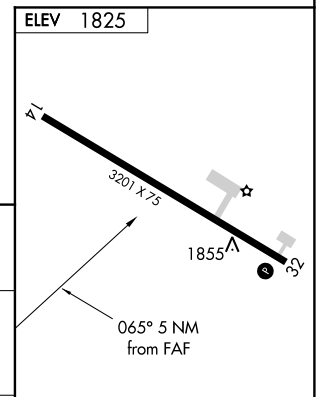

NDB RQM <b>221</b>	APP CRS <b>065°</b>	Rwy Idg TDZE Apt Elev	<b>N/A</b> <b>N/A</b> <b>1825</b>
-----------------------	------------------------	-----------------------------	---

**NDB-A**  
STEVEN A BEAN MUNI (8B/)

CATEGORY	A	B	C	D	
CIRCLING	2520-1	695 (700-1)	NA		
BERLIN ALTIMETER SETTING MINIMUMS					
CIRCLING	2700-1 875 (900-1)	2700-1¼ 875 (900-1¼)	NA		
FAF to MAP 5 NM					
Knots	60	90	120	150	180
Min:Sec	5:00	3:20	2:30	2:00	1:40