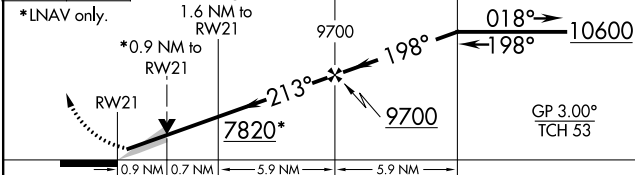

RNAV (GPS) RWY 21

LARAMIE RGNL (L.A.R.)

WAAS CH 72825 W21A	APP CRS 213°	Rwy Idg TDZE Apt Elev	8502 7277 7284
--	------------------------	-----------------------------	---

<p>-35°C</p>	<p>Circling to Rwy 30 NA at night. Baro-VNAV NA. DME/DME RNP-0.3 NA.</p>	<p>MISSED APPROACH: Climbing right turn to 9400 direct YEKUS and hold.</p>
--------------	--	--

ASOS 135.475	DENVER CENTER 125.9 284.7	UNICOM 123.05 (CTAF)
------------------------	-------------------------------------	--------------------------------

CATEGORY	A	B	C	D
LPV DA		7527-3/4	250 (300-3/4)	
LNAV/VNAV DA		7527-3/4	250 (300-3/4)	
LNAV MDA		7600-1	323 (400-1)	
CIRCLING	7660-1 376 (400-1)	7740-1 456 (500-1)	7740-1 1/2 456 (500-1 1/2)	7840-2 556 (500-2)