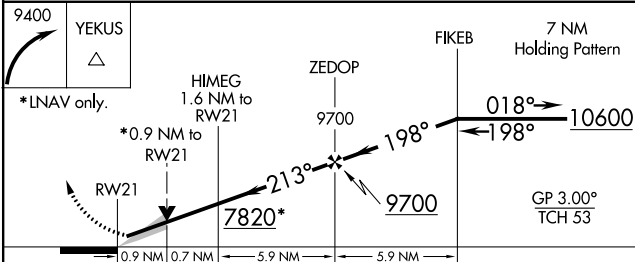

RNAV (GPS) RWY 21

LARAMIE RGNL (L.A.R.)

WAAS CH 72825 W21A	APP CRS 213°	Rwy Idg TDZE Apt Elev	8502 7277 7284
--	------------------------	-----------------------------	---

<p>-35°C</p>	<p>Circling to Rwy 30 NA at night. Baro-VNAV NA. DME/DME RNP-0.3 NA.</p>	<p>MISSED APPROACH: Climbing right turn to 9400 direct YEKUS and hold.</p>
--------------	--	--

ASOS 135.475	DENVER CENTER 125.9 284.7	UNICOM 123.05 (CTAF)
------------------------	-------------------------------------	--------------------------------

ELEV 7284	D	TDZE 7277
-----------	----------	-----------