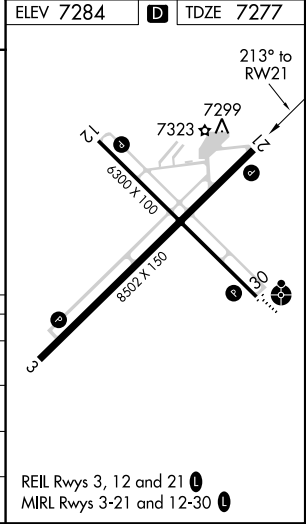

RNAV (GPS) RWY 21

LARAMIE RGNL (L.A.R.)

WAAS CH 72825 W21A	APP CRS 213°	Rwy Idg TDZE Apt Elev	8502 7277 7284
--	------------------------	-----------------------------	---

<p>-35°C</p>	<p>Circling to Rwy 30 NA at night. Baro-VNAV NA. DME/DME RNP-0.3 NA.</p>	<p>MISSED APPROACH: Climbing right turn to 9400 direct YEKUS and hold.</p>
--------------	--	--

ASOS 135.475	DENVER CENTER 125.9 284.7	UNICOM 123.05 (CTAF)
------------------------	-------------------------------------	--------------------------------

ELEV 7284	D	TDZE 7277
-----------	----------	-----------