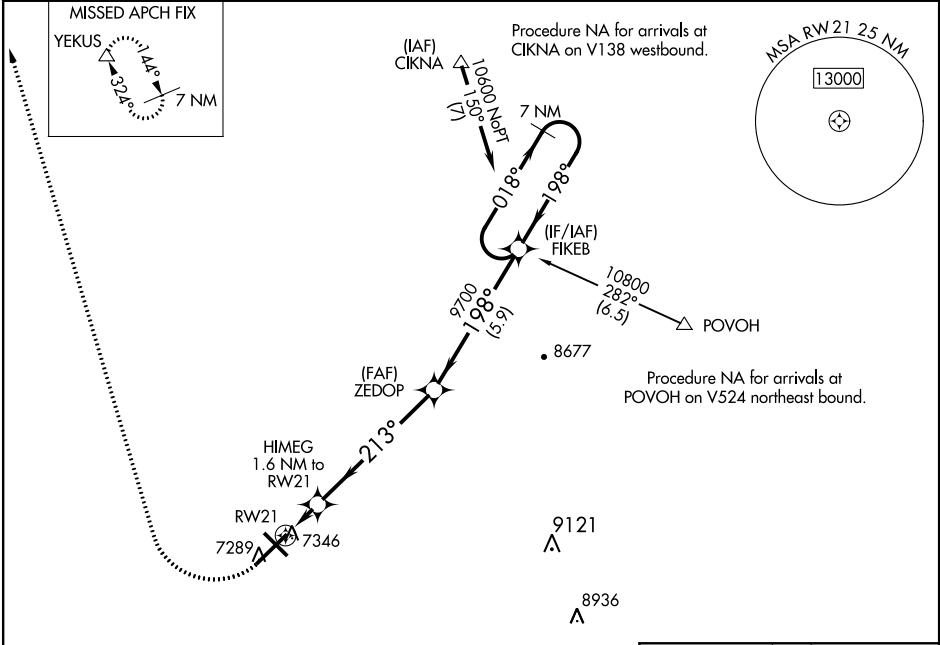

RNAV (GPS) RWY 21

LARAMIE RGNL (L.A.R.)

WAAS CH 72825 W21A	APP CRS 213°	Rwy Idg TDZE Apt Elev	8502 7277 7284
--	------------------------	-----------------------------	---

<p>-35°C</p>	<p>Circling to Rwy 30 NA at night. Baro-VNAV NA. DME/DME RNP-0.3 NA.</p>	<p>MISSED APPROACH: Climbing right turn to 9400 direct YEKUS and hold.</p>
--------------	--	--

ASOS 135.475	DENVER CENTER 125.9 284.7	UNICOM 123.05 (CTAF)
------------------------	-------------------------------------	--------------------------------

ELEV 7284	D	TDZE 7277
-----------	----------	-----------

CATEGORY	A	B	C	D
LPV DA		7527- ³ / ₄	250 (300- ³ / ₄)	
LNAV/VNAV DA		7527- ³ / ₄	250 (300- ³ / ₄)	
LNAV MDA		7600-1	323 (400-1)	
CIRCLING	7660-1 376 (400-1)	7740-1 456 (500-1)	7740-1 ¹ / ₂ 456 (500-1 ¹ / ₂)	7840-2 556 (500-2)

NW-1, 01 MAR 2018 to 29 MAR 2018

NW-1, 01 MAR 2018 to 29 MAR 2018