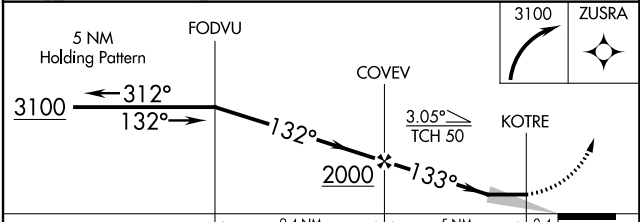

# RNAV (GPS) RWY 13

WILLOW (UUO)(PAUO)

APP CRS <b>133°</b>	Rwy Idg <b>4400</b>
	TDZE <b>215</b>
	Apt Elev <b>215</b>

**▼** Use Wasilla altimeter setting.  
**▲** NA Procedure NA at night.  
**✂** -23°C DME/DME RNP-0.3 NA.

**MISSED APPROACH:** Climbing right turn to 3100 direct ZUSRA and hold.

WASILLA AWOS-3 <b>135.25</b>	ANCHORAGE CENTER <b>133.7 279.6</b>	CTAF <b>122.8</b>
---------------------------------	--	----------------------