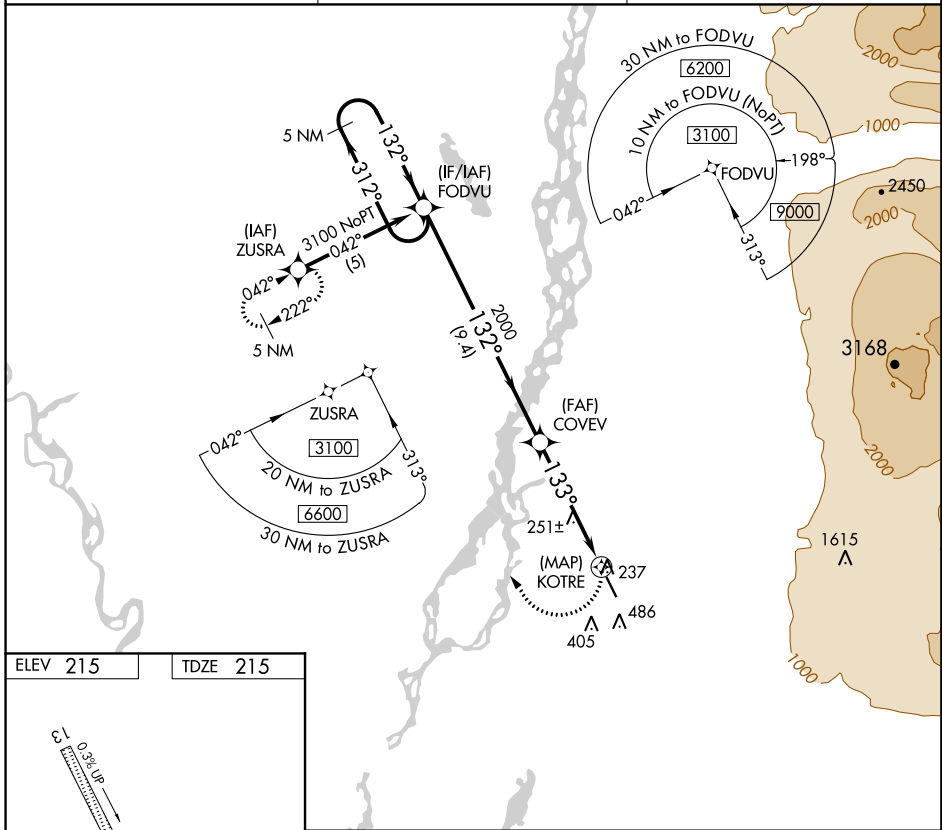

# RNAV (GPS) RWY 13

WILLOW (UUO)(PAUO)

APP CRS <b>133°</b>	Rwy Idg <b>4400</b>
	TDZE <b>215</b>
	Apt Elev <b>215</b>

**▼** Use Wasilla altimeter setting.  
**▲** NA Procedure NA at night.  
**✂** -23°C DME/DME RNP-0.3 NA.

**MISSED APPROACH:** Climbing right turn to 3100 direct ZUSRA and hold.

WASILLA AWOS-3 <b>135.25</b>	ANCHORAGE CENTER <b>133.7 279.6</b>	CTAF <b>122.8</b>
---------------------------------	--	----------------------

CATEGORY	A	B	C	D
LNAV MDA	1220-1¼ 1005 (1100-1¼)	1220-1½ 1005 (1100-1½)	1220-3 1005 (1100-3)	NA
CIRCLING	1220-1¼ 1005 (1100-1¼)	1220-1½ 1005 (1100-1½)	1220-3 1005 (1100-3)	NA

AK, 12 OCT 2017 to 07 DEC 2017

AK, 12 OCT 2017 to 07 DEC 2017