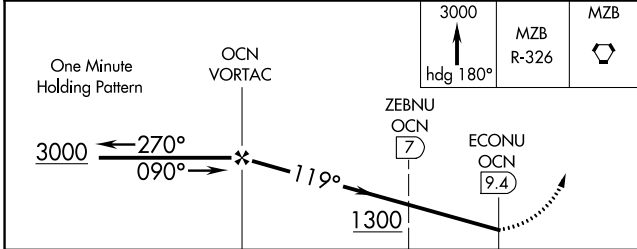

VORTAC OCN 115.3 Chan 100	APP CRS 119°	Rwy Idg TDZE Apt Elev N/A N/A 331
---	------------------------	---

VOR-A
MC CLELLAN-PALOMAR (CRQ)

▽
▲ MISSED APPROACH: Climb to 3000 on heading 180° and on MZB R-326 to MZB VORTAC.

ATIS 120.15	SOCAL APP CON 127.3 323.0	PALOMAR TOWER* 118.6 (CTAF) 0 276.4	GND CON 121.8	CLNC DEL 134.85
-----------------------	-------------------------------------	--	-------------------------	---------------------------

CATEGORY	A	B	C	D	
CIRCLING	1300-1¼ 969 (1000-1¼)	1300-1½ 969 (1000-1½)	1300-3 969 (1000-3)	NA	
ZEBNU FIX MINIMUMS					
CIRCLING	920-1 589 (600-1)	1000-1 669 (700-1)	1080-2¼ 749 (800-2¼)	NA	
FAF to MAP 9.4 NM					
Knots	60	90	120	150	180
Min:Sec	9:24	6:16	4:42	3:46	3:08