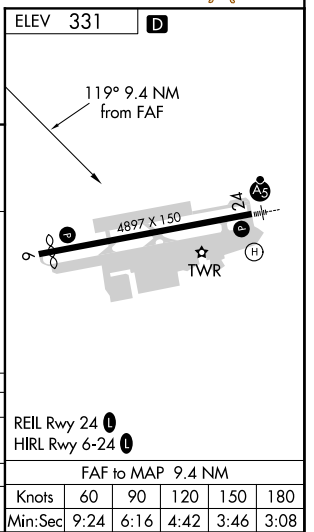

VORTAC OCN 115.3 Chan 100	APP CRS 119°	Rwy Idg TDZE Apt Elev N/A N/A 331
---	------------------------	---

VOR-A
MC CLELLAN-PALOMAR (CRQ)

▽
▲ MISSED APPROACH: Climb to 3000 on heading 180° and on MZB R-326 to MZB VORTAC.

ATIS 120.15	SOCAL APP CON 127.3 323.0	PALOMAR TOWER* 118.6 (CTAF) 0 276.4	GND CON 121.8	CLNC DEL 134.85
-----------------------	-------------------------------------	--	-------------------------	---------------------------

CATEGORY	A	B	C	D	
CIRCLING	1300-1¼ 969 (1000-1¼)	1300-1½ 969 (1000-1½)	1300-3 969 (1000-3)	NA	
ZEBNU FIX MINIMUMS					
CIRCLING	920-1 589 (600-1)	1000-1 669 (700-1)	1080-2¼ 749 (800-2¼)	NA	
FAF to MAP 9.4 NM					
Knots	60	90	120	150	180
Min:Sec	9:24	6:16	4:42	3:46	3:08