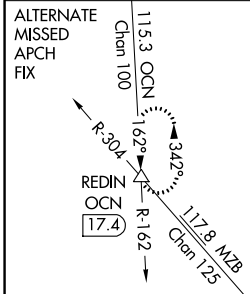

VORTAC OCN 115.3 Chan 100	APP CRS 119°	Rwy Idg TDZE Apt Elev N/A N/A 331
---	------------------------	---

VOR-A
MC CLELLAN-PALOMAR (CRQ)

▽
▲ MISSED APPROACH: Climb to 3000 on heading 180° and on MZB R-326 to MZB VORTAC.

ATIS 120.15	SOCAL APP CON 127.3 323.0	PALOMAR TOWER* 118.6 (CTAF) 0 276.4	GND CON 121.8	CLNC DEL 134.85
-----------------------	-------------------------------------	--	-------------------------	---------------------------

CATEGORY	A	B	C	D	
CIRCLING	1300-1¼ 969 (1000-1¼)	1300-1½ 969 (1000-1½)	1300-3 969 (1000-3)	NA	
ZEBNU FIX MINIMUMS					
CIRCLING	920-1 589 (600-1)	1000-1 669 (700-1)	1080-2¼ 749 (800-2¼)	NA	
FAF to MAP 9.4 NM					
Knots	60	90	120	150	180
Min:Sec	9:24	6:16	4:42	3:46	3:08